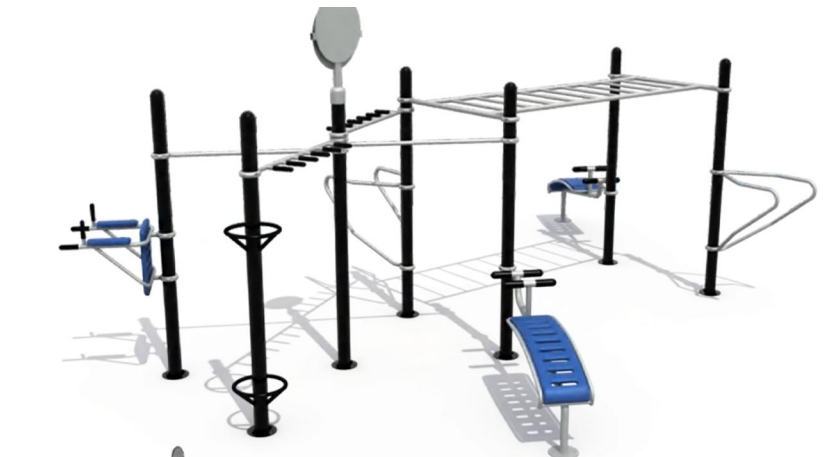

CYDZ-17
size: 680*65*240cm

CYDZ-19
size: 850*300*240cm

CYDZ-20
size: 900*300*300cm

CYDZ-18
size: 850*350*260cm

CYDZ-21
size: 900*320*260cm

CYDZ-22
size: 600*415*290cm

CYDZ-24
size: 880*315*325cm

CYDZ-23
size: 665*400*290cm

CYDZ-25
size: 660*390*325cm

CYDZ-26
size: 445*375*325cm

CYDZ-28
size: 770*535*345cm

CYDZ-27
size: 750*450*325cm

CYDZ-29
size: 590*370*350cm

CYCL-1
size: 1130*780*250cm

CYPW-3
size: 1028*528*279cm

CYPW-2
size: 995*397*279cm