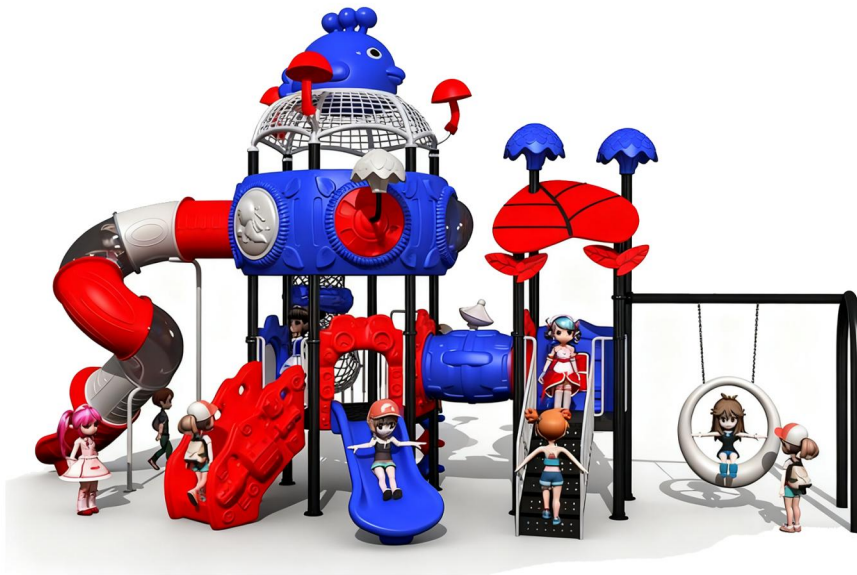

CYZS-114-41 size: 650*720*520cm

CYMK-114-43 size: 780*620*380cm

CYZS-114-42 size: 500*340*370cm

CYMK-114-44 size: 1070*620*520cm

CY-114-45 size: 800*400*430cm

CY-114-47 size: 890*500*430cm

CY-114-46 size: 970*420*540cm