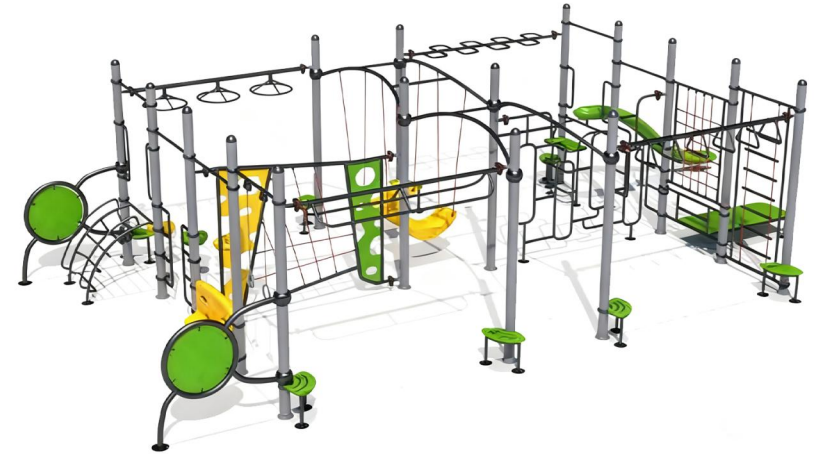

CYDZ-25
size: 660*390*325cm

CYDZ-26
size: 445*375*325cm

CYDZ-28
size: 770*535*345cm

CYDZ-27
size: 750*450*325cm

CYDZ-29
size: 590*370*350cm

CYCL-1
size: 1130*780*250cm

CYPW-3
size: 1028*528*279cm

CYPW-2
size: 995*397*279cm